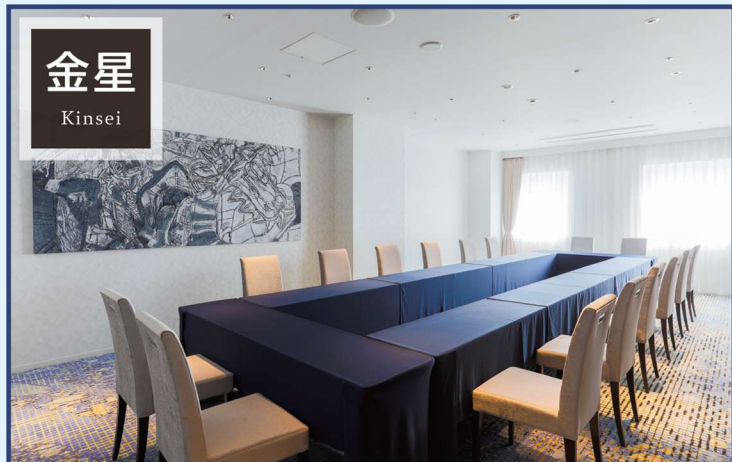

金星

Kinsei

金星

面積 42㎡

会場費
(1時間) **¥13,200**

収容人数目安	シアター	スクール	口の字
	応相談	応相談	16