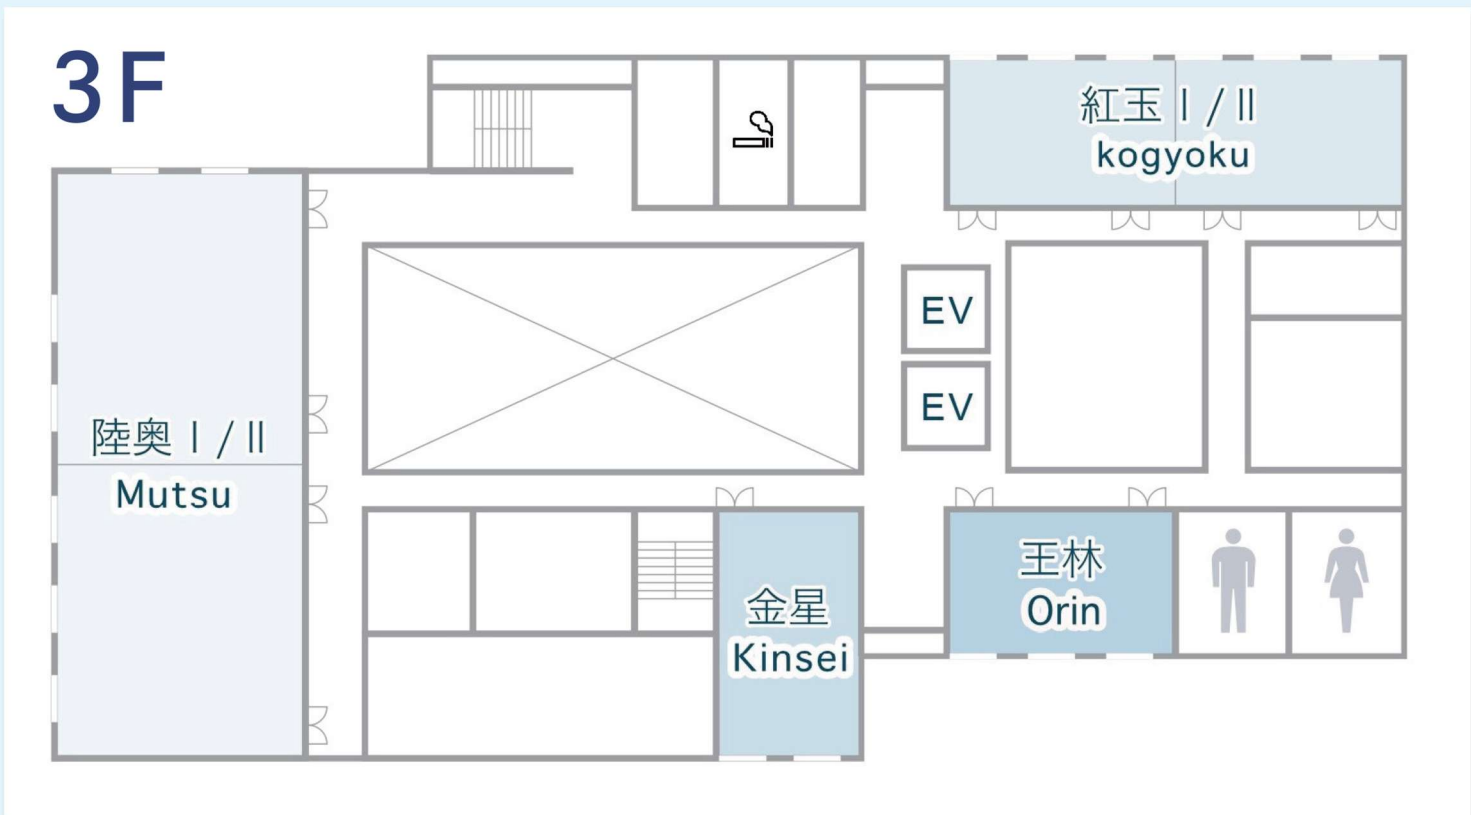

王林

面積 37㎡

会場費
(1時間) **¥13,200**

収容人数目安	シアター	スクール	口の字
	固定テーブルのため、ご相談ください。		

オンライン会議など
様々な場面でご利用いただけます

ホテル館内は
無料Wi-Fi

全室にフロア独立回線の
有線LANを完備

※表記する料金は全て消費税が含まれております。
※ご利用状況により、収容人数が異なる場合がございます。

お弁当のご案内

※食材の仕入れ状況により内容が変更になる場合がございます。
※写真はイメージです。

会場フロアのご案内

～駐車場のご案内～ 宴会場・レストラン利用割引〈最大3時間〉

- ホテル隣接駐車場
- ・駐車場は当日先着順でのご利用となります。
- ・ホテル隣接駐車場以外の割引はございません。

ART HOTEL

アートホテル 青森

〒030-0802 青森県青森市本町2丁目1-26