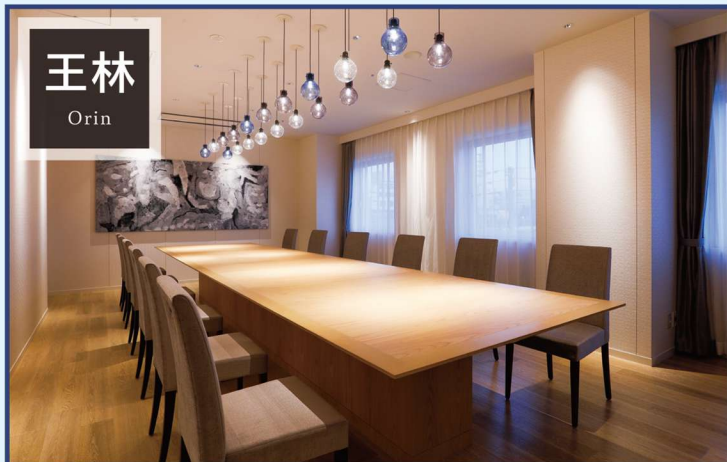

王林

Orin

王林

面積 37㎡

会場費
(1時間) **¥13,200**

収容人数目安	シアター	スクール	口の字
	固定テーブルのため、ご相談ください。		

オンライン会議など
様々な場面でご利用いただけます

ホテル館内は
無料Wi-Fi

全室にフロア独立回線の
有線LANを完備

※表記する料金は全て消費税が含まれております。
※ご利用状況により、収容人数が異なる場合がございます。

会場備品は裏面をご覧ください